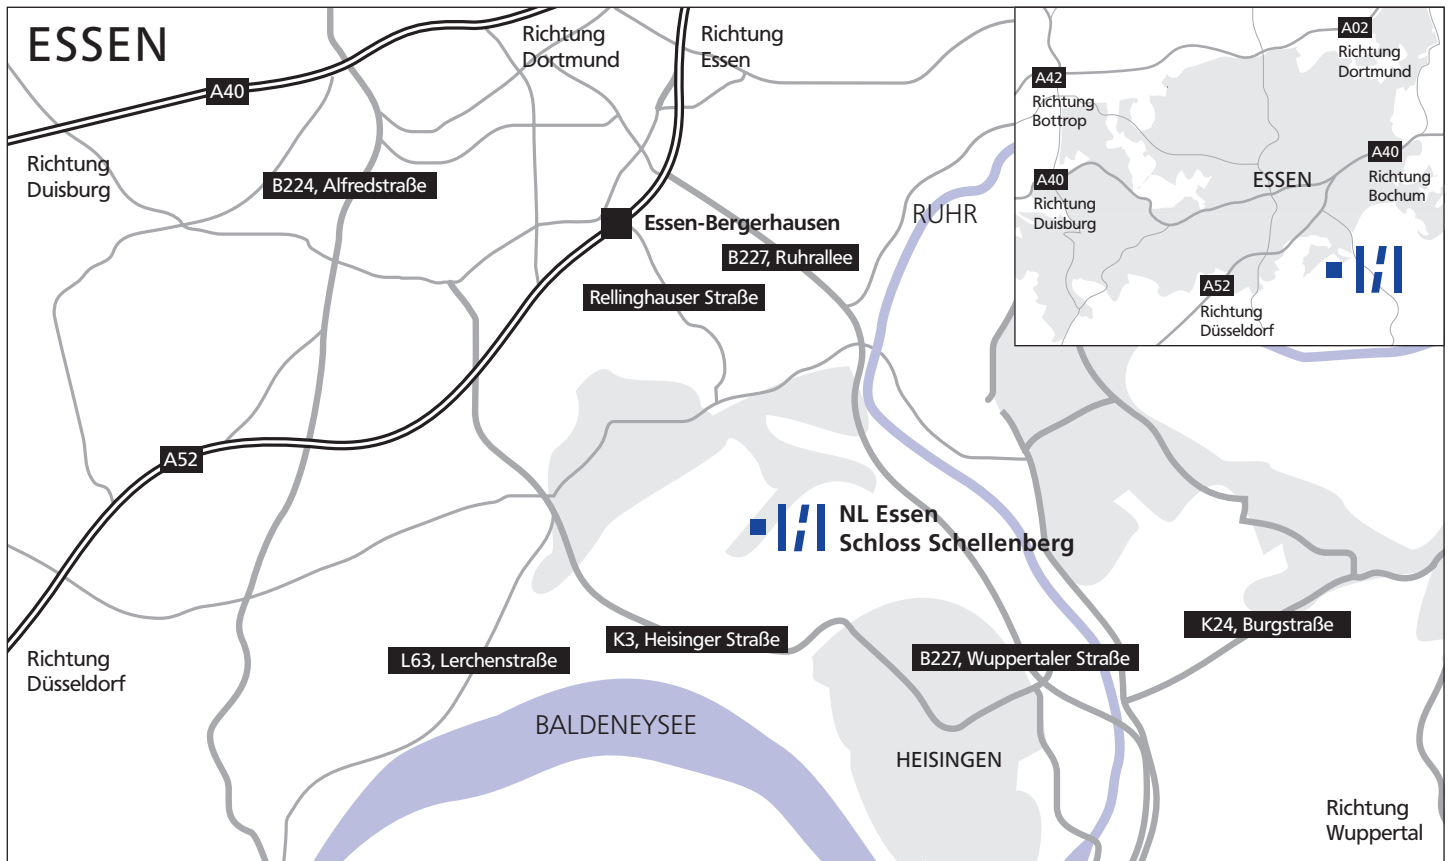

Mieschke Hofmann und Partner (MHP)

Business Center (BC) West
Niederlassung (NL) Essen, Schloss Schellenberg

Anfahrt über die A40: (aus Richtung Dortmund)

- Verlassen Sie an der Anschlussstelle **Essen-Ost** die **A40** auf die **A52** Richtung **Düsseldorf**.
- Verlassen Sie an der Ausfahrt **Essen-Bergerhausen** die **A52** und biegen Sie links auf die **Ruhrallee, B227**. Folgen Sie ca. 3 km dem Verlauf der Straße.
- Biegen Sie dann rechts in die **Sartoriusstraße** und nach 50 m links in die **Schellenbergstraße**.
- Nach ca. 500 m erreichen Sie linker Hand das **Schloss Schellenberg**.
- Um zum MHP Parkplatz zu gelangen fahren Sie bitte am Schloss vorbei und biegen dann links in die **Renteilichtung** ein. Nach ca. 500 m befindet sich links die Zufahrt zum Parkplatz!

Anfahrt über die A52: (aus Richtung Düsseldorf)

- Verlassen Sie an der Ausfahrt **Essen-Bergerhausen** die **A52** und biegen Sie rechts auf die **Ruhrallee, B227** ab. Folgen Sie ca. 3 km dem Verlauf der Straße.