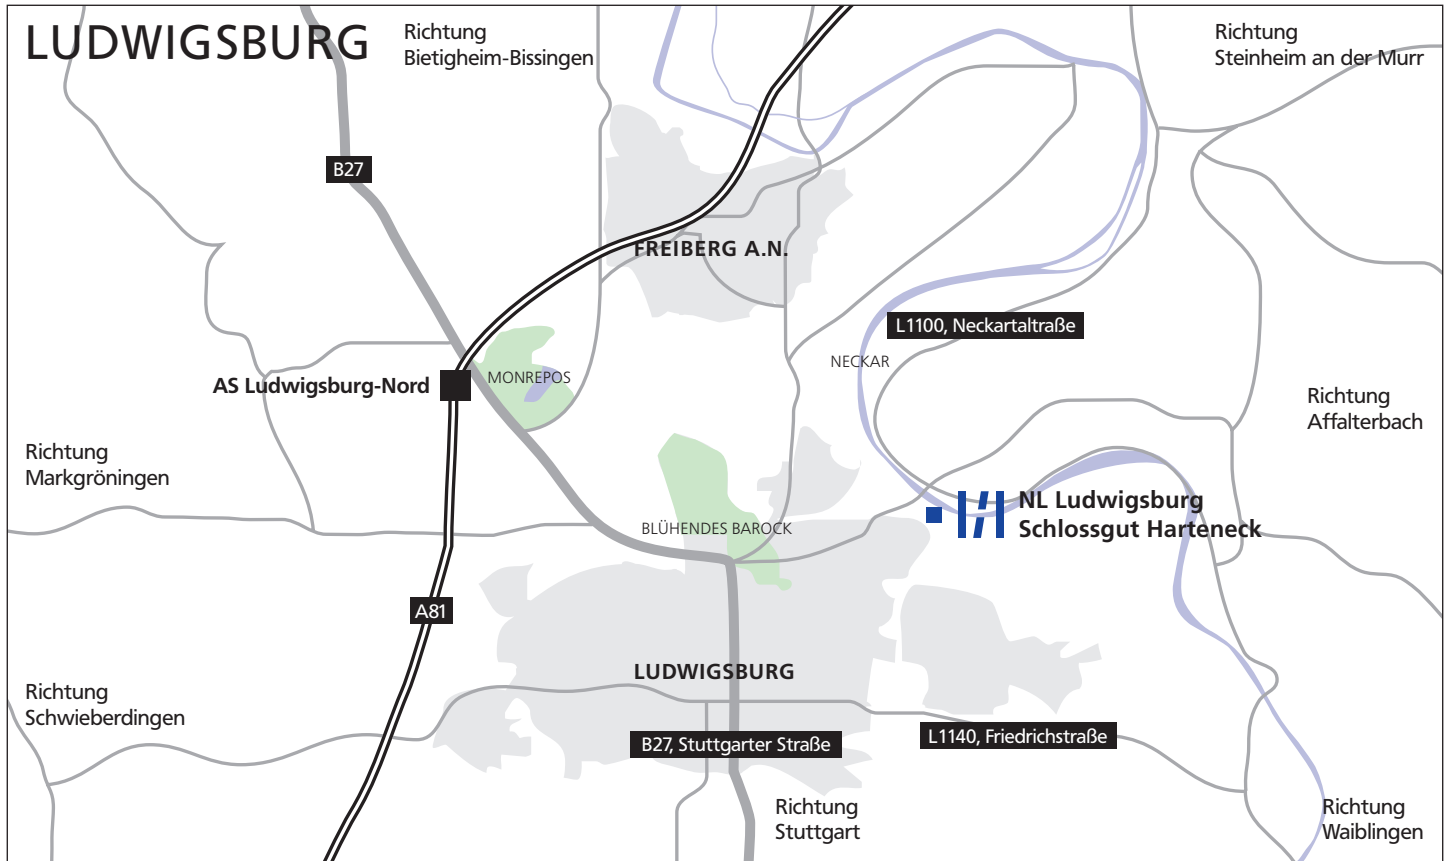

Mieschke Hofmann und Partner (MHP)

Business Center (BC) Application Management
Niederlassung (NL) Ludwigsburg, Schlossgut Harteneck

Anfahrt über die A81:

(aus Richtung Stuttgart oder Heilbronn)

- Ausfahrt Ludwigsburg-Nord abfahren.
- Anschließend rechts in die B27 Richtung Ludwigsburg (Eglosheim) einbiegen.
- Der B27 geradeaus Richtung Marbach a. N. folgen (Frankfurter Str. – Heilbronner Str. – Marbacher Str.).
- Vor der Neckarbrücke (Neckarweiningen) rechts in die Gensenbergstraße Richtung Heilbad/Freibad einbiegen und dem Schild Richtung Jugendherberge folgen.
- Nach der 180° Kurve geradeaus Richtung Schlossgut Harteneck und anschließend der MHP-Beschilderung zum Schloss folgen.

Anfahrt über die B27:

(aus Richtung Stuttgart)

- Von Stuttgart B27 Richtung Ludwigsburg fahren.
- In Ludwigsburg der B27 (Stuttgarter Straße) geradeaus folgen.
- Nach ca. 1,5 km nach rechts in die Marbacher Straße Richtung Marbach a. N. einbiegen.