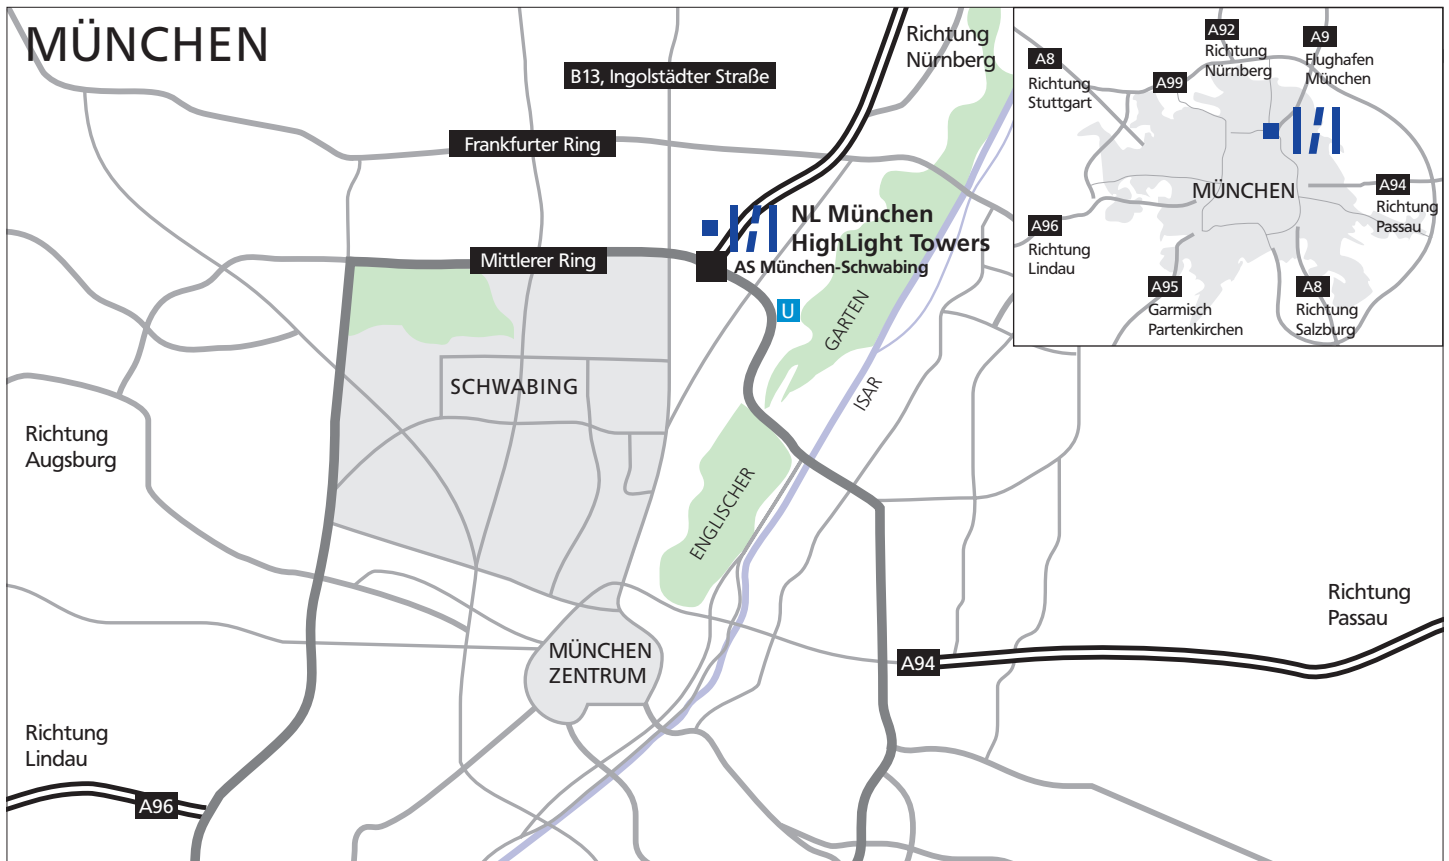

Mieschke Hofmann und Partner (MHP)

Business Center (BC) Süd
Niederlassung (NL) München, HighLight Towers

Anfahrt mit dem Auto über die A9: (aus Richtung Nürnberg)

- Ausfahrt München-Schwabing abfahren.
- Anschließend auf die Schenkendorfstraße fahren.
- Geradeaus Richtung München-Schwabing, Mittlerer Ring West.
- Vor der Aral Tankstelle rechts abbiegen in die Lyonel-Feiningger-Straße.
- Nach ca. 20 m rechts in die Mies-van-der-Rohe-Straße einbiegen. Sie haben Ihr Ziel erreicht.

Anfahrt mit der U-Bahn: (aus Richtung München Zentrum)

- Haltestelle U6, Nordfriedhof: 6 Minuten zu Fuß
Fahrzeit bis Münchener Freiheit: 3 Minuten
Fahrzeit bis Marienplatz: 9 Minuten
- Haltestelle Buslinie 123,
Mies-van-der-Rohe-Straße: 2 Minuten zu Fuß
Fahrzeit bis Münchener Freiheit: 11 Minuten
- Haltestelle Tram 23 (2006),
Parkstadt Schwabing: 5 Minuten zu Fuß
Fahrzeit bis Münchener Freiheit: 6 Minuten